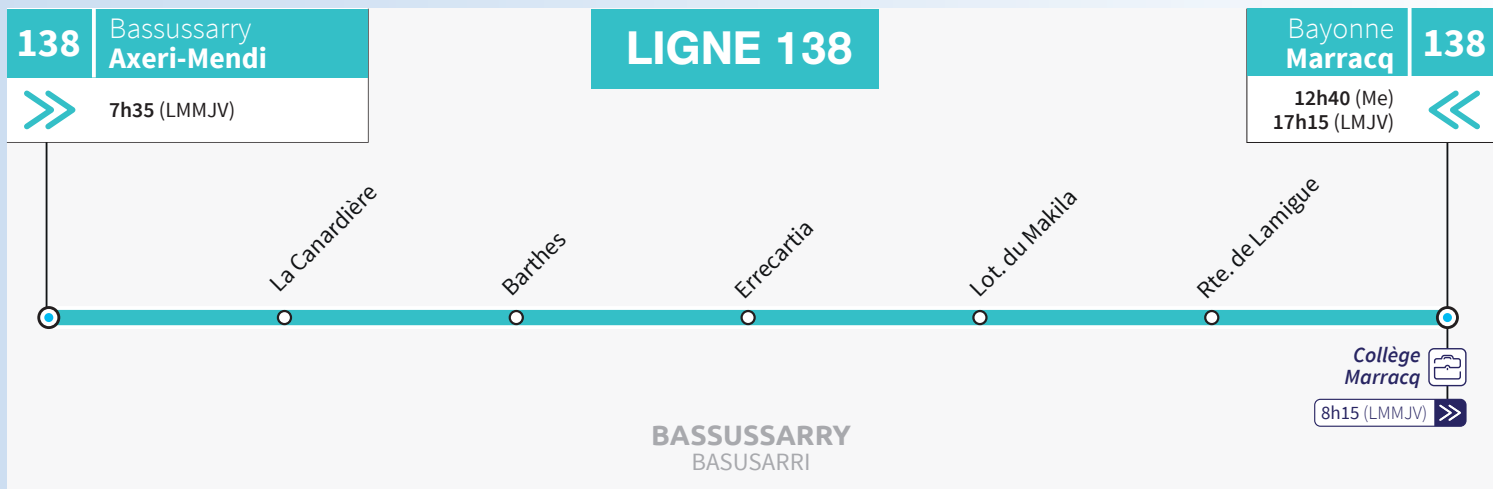

# Les lignes scolaires

## ➤ JE VAIS EN COURS

Du lundi au vendredi

<b>Axeri-Mendi</b>	<b>7:35</b>
La Canardière	7:37
Barthes	7:40
Errecartia	7:42
Lot. du Makila	7:47
Rte. de Lamigue	7:50
<b>Marracq</b>	<b>8:15</b>

## ➤ JE SORS DE COURS

Le mercredi

<b>Marracq</b>	<b>12:40</b>
Rte. de Lamigue	12:50
Lot. du Makila	12:53
Errecartia	12:56
Barthes	12:58
La Canardière	13:00
<b>Axeri-Mendi</b>	<b>13:02</b>

Les lundis, mardis, jeudis et vendredis

<b>Marracq</b>	<b>17:15</b>
Rte. de Lamigue	17:35
Lot. du Makila	17:38
Errecartia	17:41
Barthes	17:43
La Canardière	17:45
<b>Axeri-Mendi</b>	<b>17:47</b>