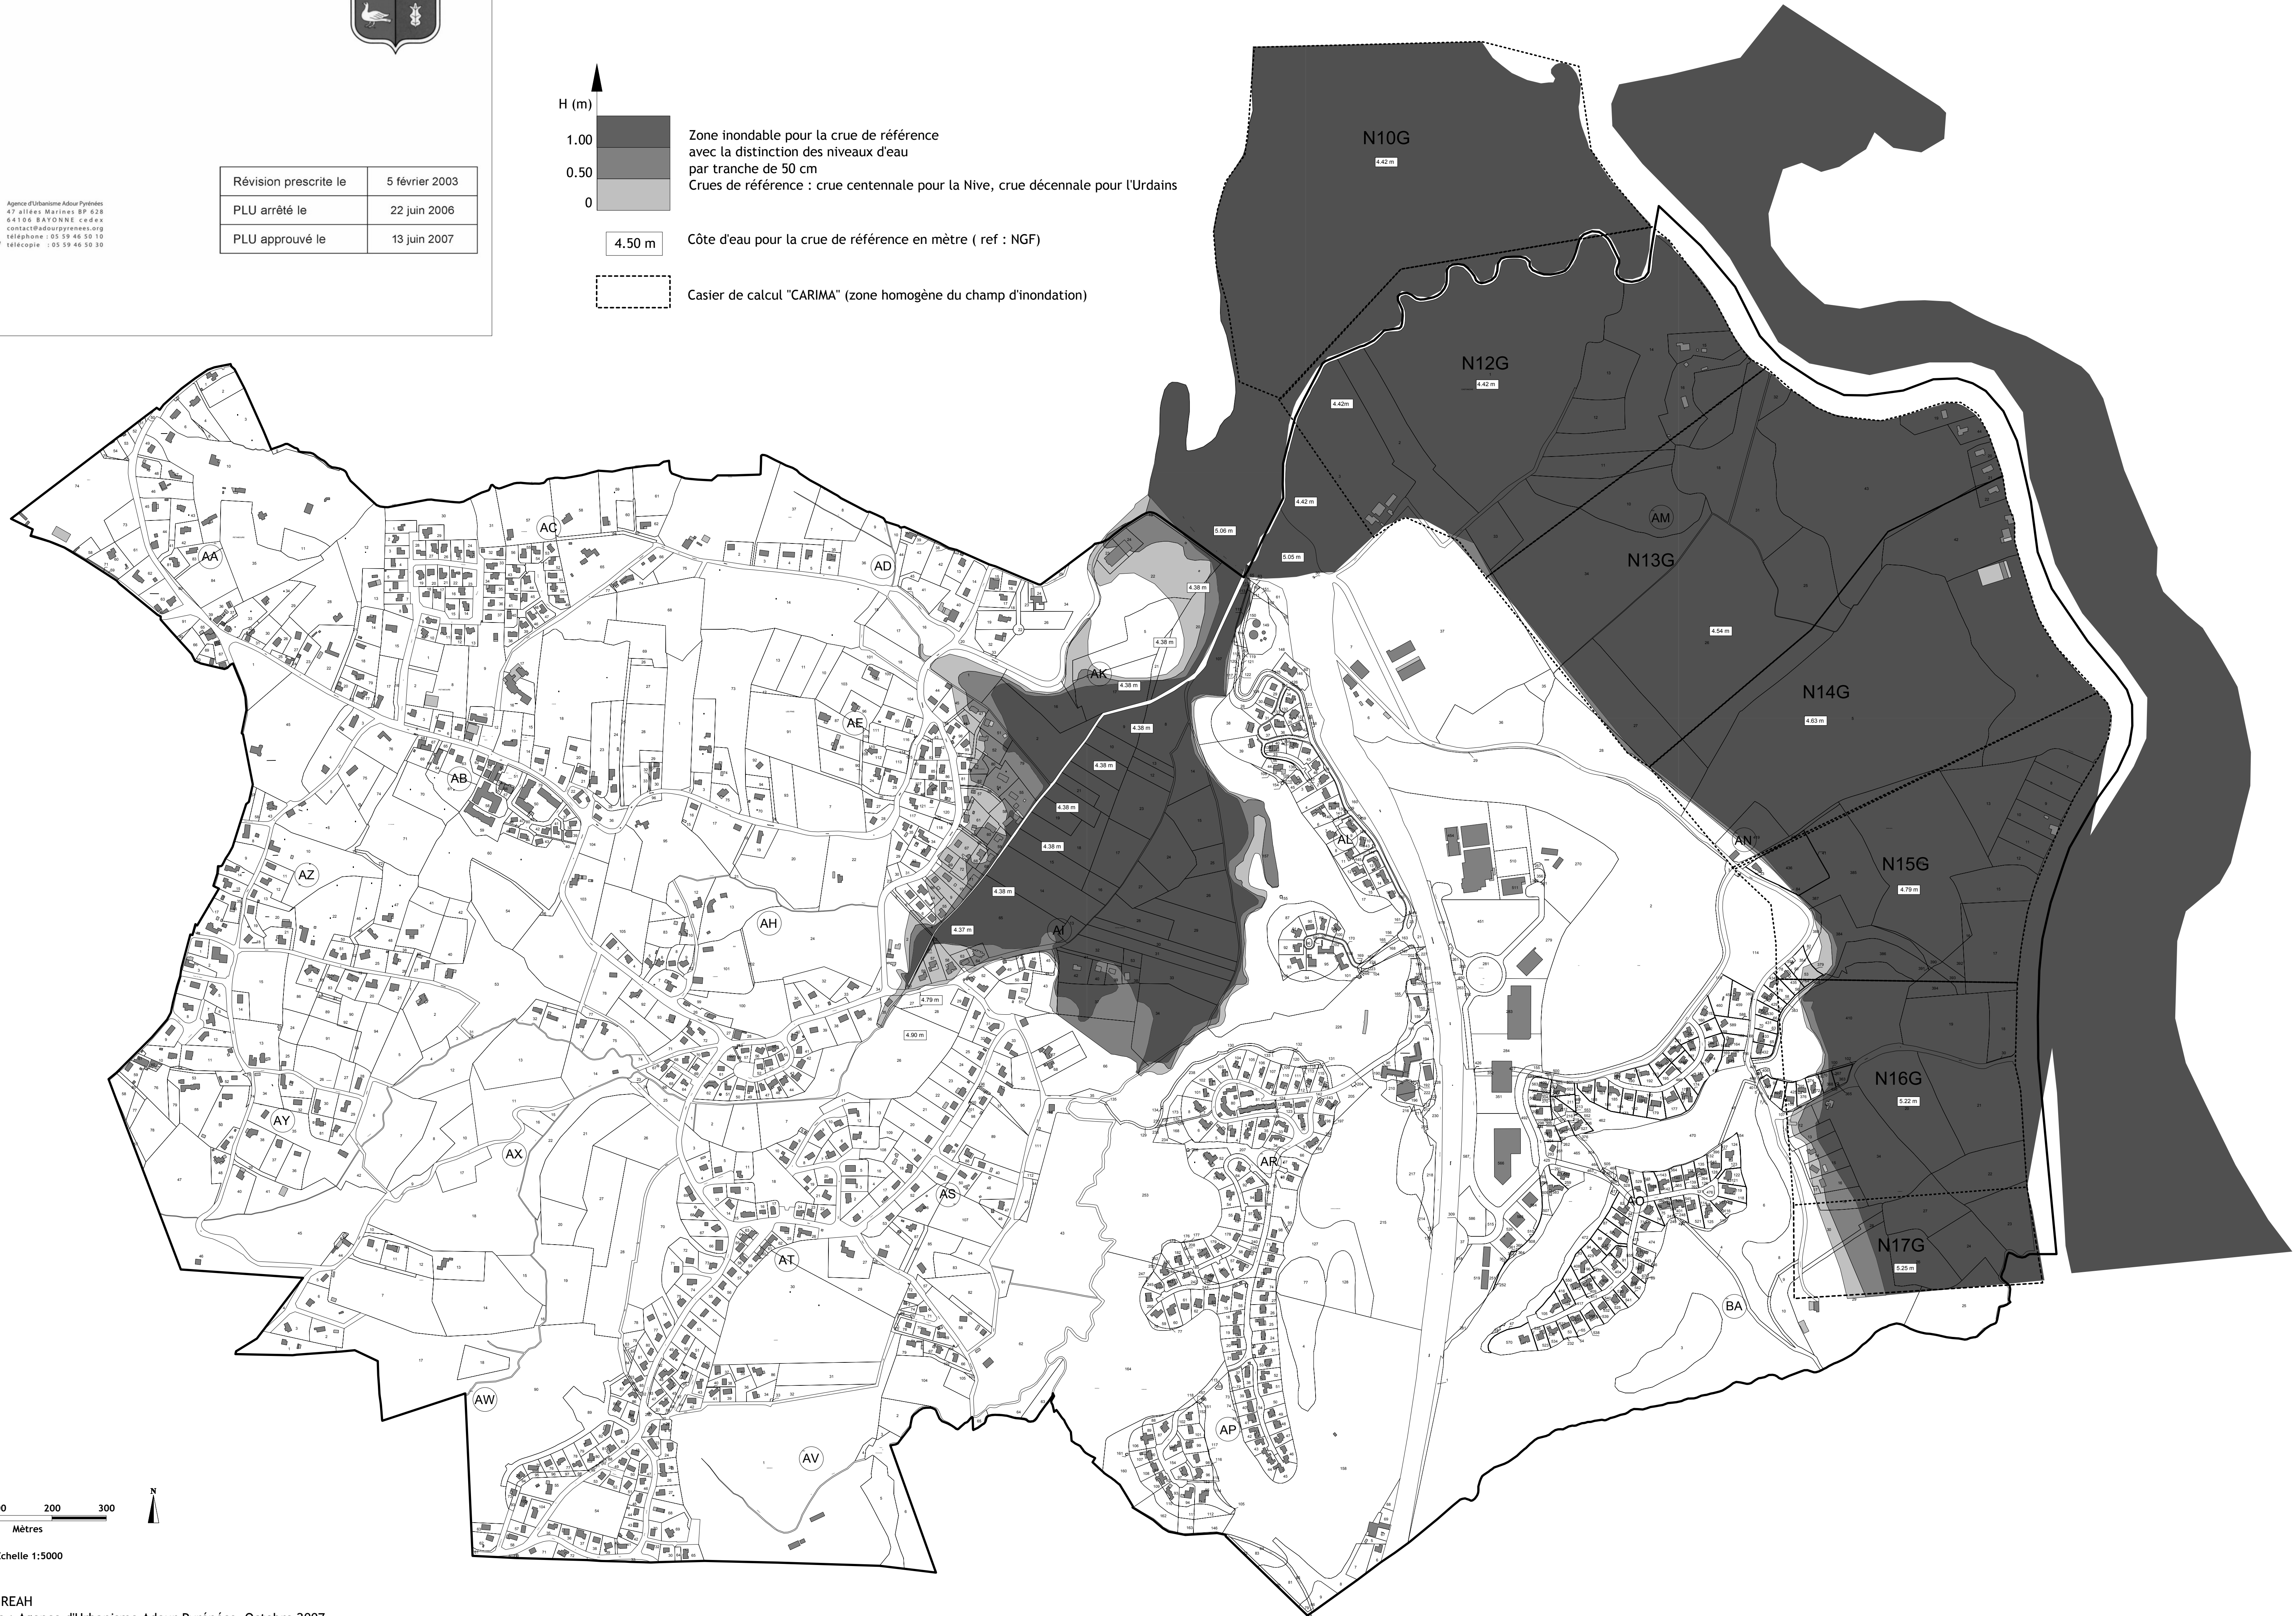

Commune de BASSUSSARRY
PLAN LOCAL D'URBANISME

PLAN DES ZONES INONDABLES

Révision prescrite le	5 février 2003
PLU arrêté le	22 juin 2006
PLU approuvé le	13 juin 2007

Source: SOGREAH
Cartographie : Agence d'Urbanisme Adour-Pyrénées, Octobre 2007