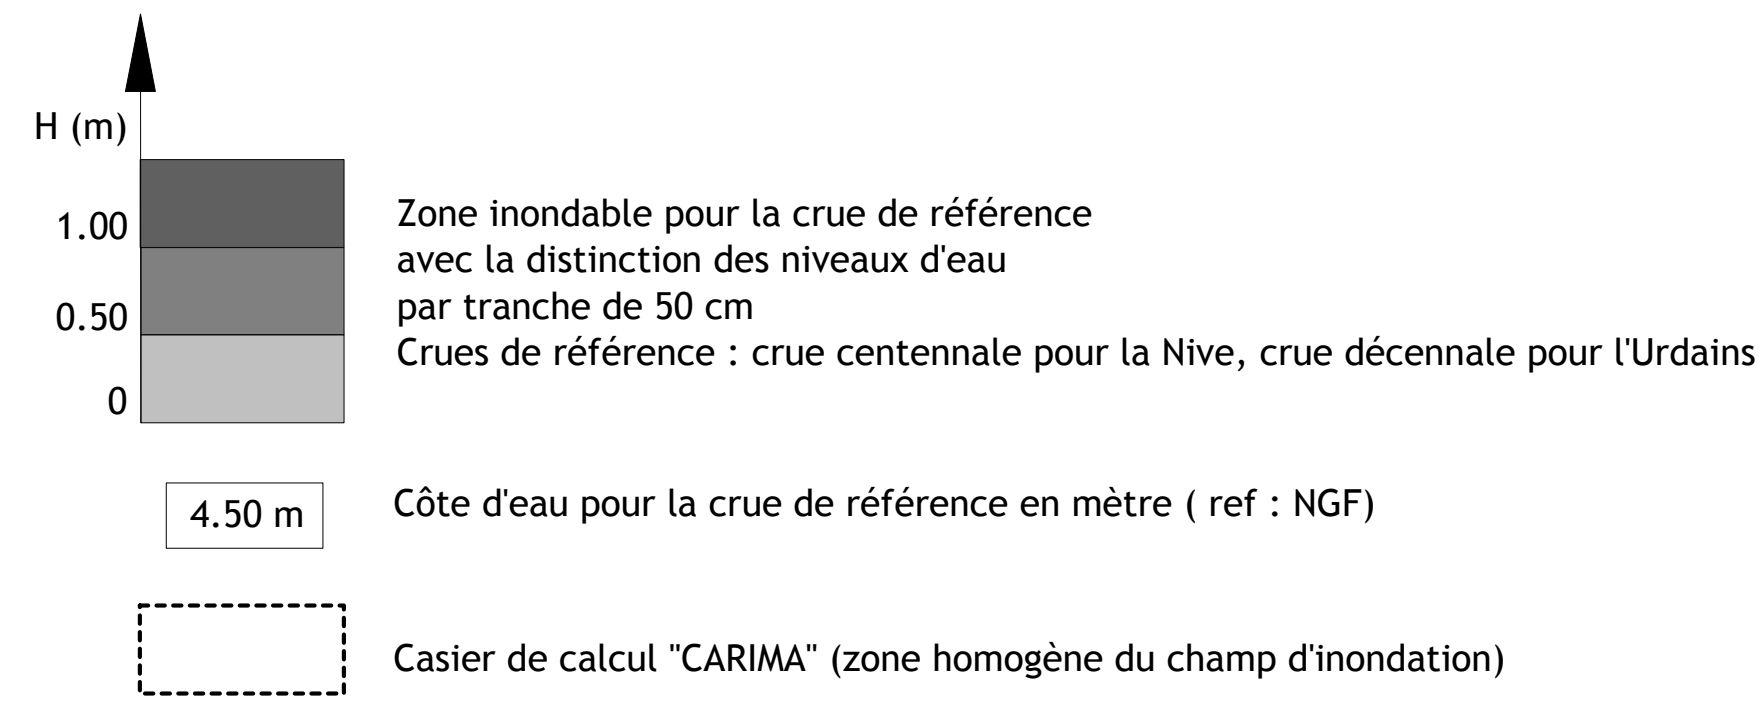

Commune de BASSUSSARRY
PLAN LOCAL D'URBANISME

PLAN DES ZONES INONDABLES

Révision prescrite le	5 février 2003
PLU arrêté le	22 juin 2006
PLU approuvé le	13 juin 2007

Source: SOGREAH
Cartographie : Agence d'Urbanisme Adour-Pyrénées, Octobre 2007